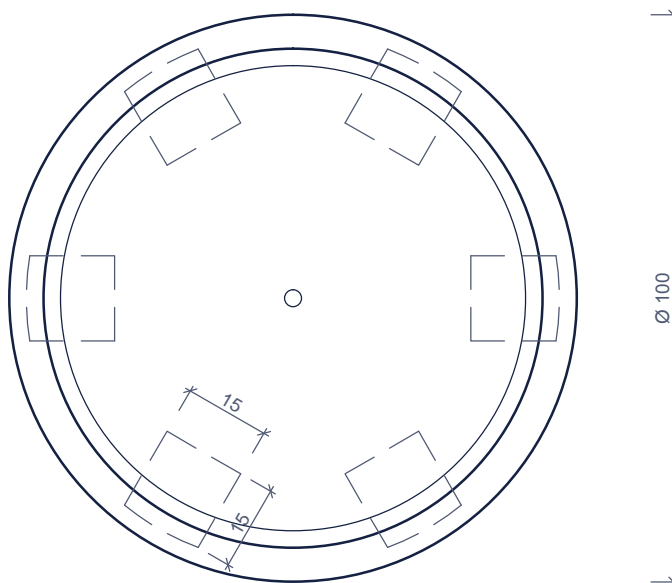

BLOEMBAKKEN BACS À FLEURS ronde bloembakken bacs à fleurs rond

Toepassing:
Groot gamma in aantrekkelijke afwerking.
Onderaan voorzien van een profiel voor de evacuatie van overtollig water.
Gemakkelijk te verplaatsen met transpalette of hijsbanden.

Application:
*Une gamme particulièrement vaste dans de séduisantes finitions.
Ils ont un profil qui permet l'écoulement des eaux par en-dessous.
Et rend aisée leur mise en place à l'aide d'une transpalette ou de sangles.*

**bovenaanzicht
vue de dessus**

**doorsnede
coupe**

**Afwerkingen:
Finitions:**

Luxor® oker kleurige keien
galets ocre Luxor®

Kenmerken RONDE BLOEMBAKKEN

Caractéristiques BACS À FLEURS ROND

type ref nr. n° réf.	diameter diamètre (cm)	hoogte hauteur (cm)	gewicht (kg/st) poids (kg/pc)
ronde model / modèle rond	100	58	254

afmetingen in cm - wijzigingen voorbehouden
dimensions en cm - sous réserve de modifications