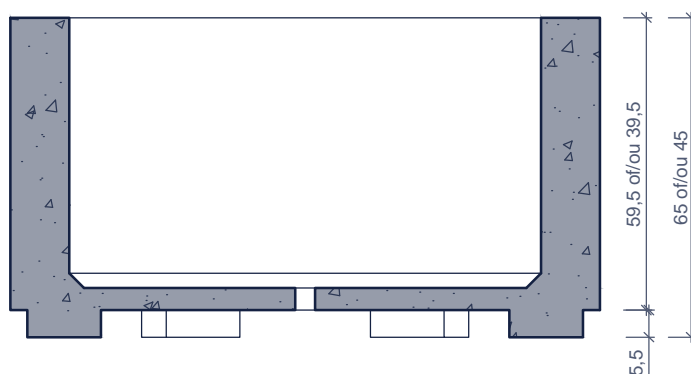

**Afwerkingen:
Finitions:**

witte keien
galets blancs

Luxor® oker kleurige keien
galets ocre Luxor®

Kenmerken HEXAGONALE BLOEMBAKKEN

Caractéristiques BACS À FLEURS HEXAGONAUX

type ref nr. n° réf.	diameter diamètre (cm)	kant côte (cm)	hoogte hauteur (cm)	gewicht (kg/st) poids (kg/pc)
BIG 65	120	60	65	420
BIG 45	120	60	45	260

afmetingen in cm - wijzigingen voorbehouden
dimensions en cm - sous réserve de modifications