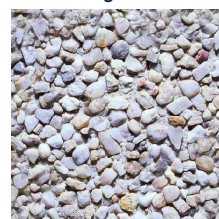

**Application:**  
Une gamme particulièrement vaste dans de séduisantes finitions.  
Ils ont un profil qui permet l'écoulement des eaux par en-dessous.  
Et rend aisée leur mise en place à l'aide d'une transpalette ou de sangles.

**bovenaanzicht  
vue de dessus**

**doorsnede  
coupe**

**Afwerkingen:  
Finitions:**

witte keien  
galets blancs

Luxor® oker kleurige keien  
galets ocre Luxor®

## Kenmerken HEXAGONALE BLOEMBAKKEN