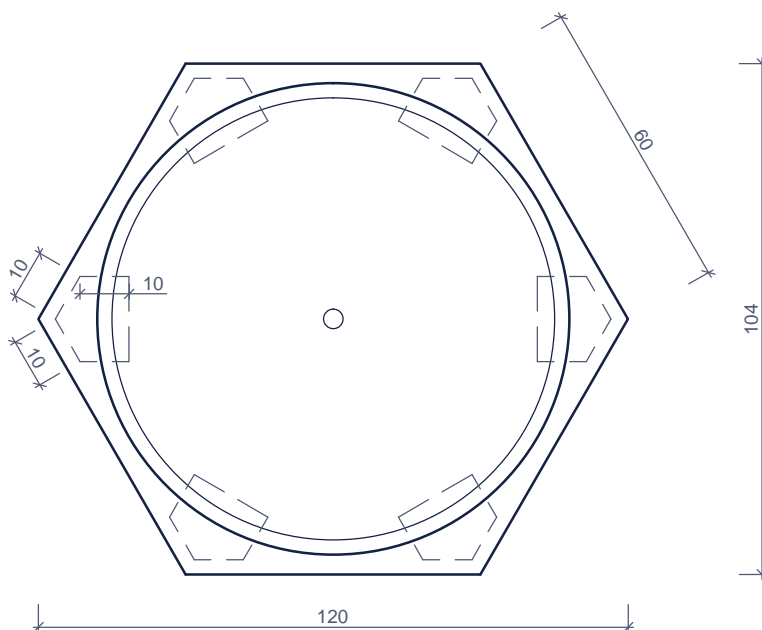

BLOEMBAKKEN BACS À FLEURS hexagonale bloembakken bacs à fleurs hexagonaux

Toepassing:
Groot gamma in aantrekkelijke afwerking.
Onderaan voorzien van een profiel voor de evacuatie van overtollig water.
Gemakkelijk te verplaatsen met transpallet of hijsbanden.

Application:
Une gamme particulièrement vaste dans de séduisantes finitions.
Ils ont un profil qui permet l'écoulement des eaux par en-dessous.
Et rend aisée leur mise en place à l'aide d'une transpalette ou de sangles.

**bovenaanzicht
vue de dessus**

**doorsnede
coupe**