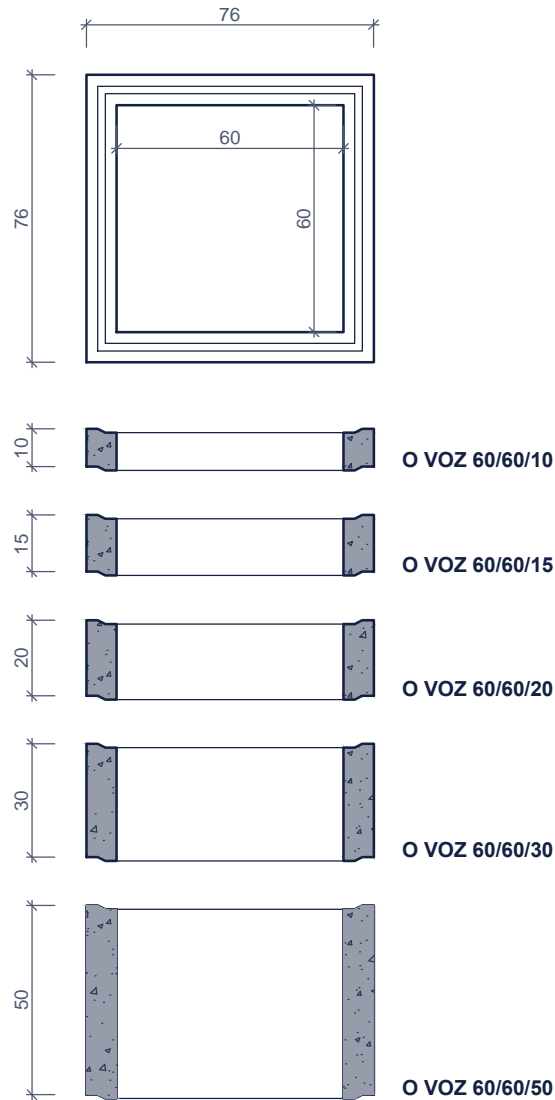

OPZETSTUKKEN B125

REHAUSSES B125

Kenmerken OPZETSTUKKEN B125

Caractéristiques REHAUSSES B125

type	buiten afmetingen <i>dimensions extérieur</i> (cm)	binnen afmetingen <i>dimensions intérieur</i> (cm)	hoogte <i>hauteur</i> (cm)	gewicht (kg/st) <i>poids (kg/pc)</i>
O VOZ 60/60/10	76 x 76	60 x 60	10	52
O VOZ 60/60/15	76 x 76	60 x 60	15	78
O VOZ 60/60/20	76 x 76	60 x 60	20	104
O VOZ 60/60/30	76 x 76	60 x 60	30	156
O VOZ 60/60/50	76 x 76	60 x 60	50	261

afmetingen in cm - wijzigingen voorbehouden
dimensions en cm - sous réserve de modifications