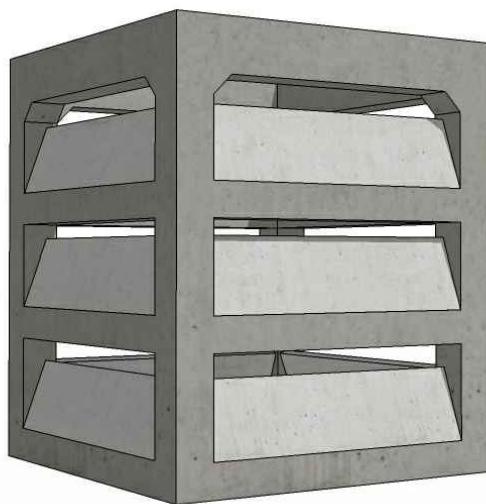

ROOKZUIGER ASPIRATEUR DE FUMÉE trekregelaar Ventilor régulateur de tirage Ventilor

Toepassing:
 Goede trekregelende eigenschappen
 in een moderne strakke look.

Application:
 Bonne propriétés de ventilation.
 dans un regard moderne.

bovenaanzicht
 vue de dessus

vooraanzicht
 vue frontale

Kenmerken TREKREGELAAR VENTILOR		Caractéristiques RÉGULATEUR DE TIRAGE VENTILOR		
type persbeton béton pressé	buiten maat dimension extérieur (cm)	hoogte hauteur (cm)	gewicht (kg/st) poids (kg/pc)	st/pal pc/pal
ventilor 20/20 met kap avec chapiteau	38 x 38	45	50	9

afmetingen in cm - wijzigingen voorbehouden
 dimensions en cm - sous réserve de modifications