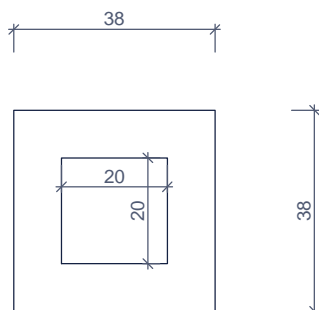

bovenaanzicht
 vue de dessus

vooraanzicht
 vue frontale

Kenmerken TREKREGELAAR VENTILOR		Caractéristiques RÉGULATEUR DE TIRAGE VENTILOR		
type persbeton béton pressé	buiten maat dimension extérieur (cm)	hoogte hauteur (cm)	gewicht (kg/st) poids (kg/pc)	st/pal pc/pal
ventilor 20/20 met kap avec chapiteau	38 x 38	45	50	9

afmetingen in cm - wijzigingen voorbehouden
 dimensions en cm - sous réserve de modifications