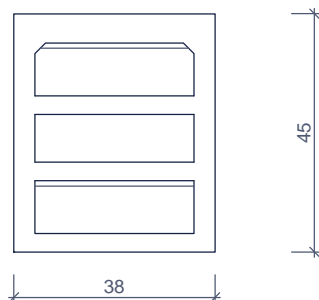

bovenaanzicht
 vue de dessus

vooraanzicht
 vue frontale

Kenmerken TREKREGELAAR VENTILOR		Caractéristiques RÉGULATEUR DE TIRAGE VENTILOR		
type persbeton béton pressé	buiten maat dimension extérieur (cm)	hoogte hauteur (cm)	gewicht (kg/st) poids (kg/pc)	st/pal pc/pal
ventilor 20/20 met kap avec chapiteau	38 x 38	45	50	9

afmetingen in cm - wijzigingen voorbehouden
 dimensions en cm - sous réserve de modifications