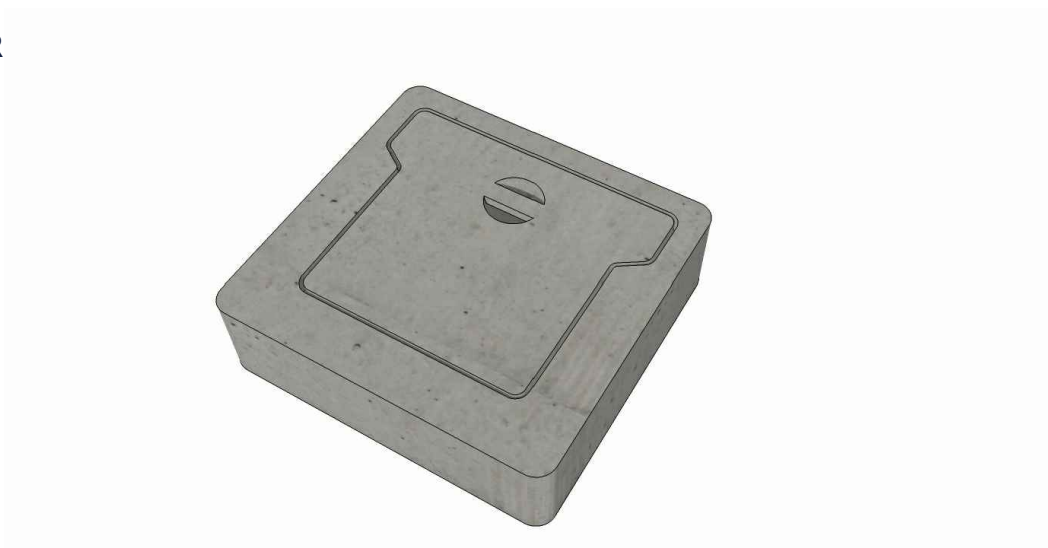

### REGISTER

Kenmerken ROETSCHUIFJES		Caractéristiques REGISTRES DE CHEMINÉE		
type	afmetingen dimensions (cm)	dikte largeur (cm)	gewicht (kg/st) poids (kg/pc)	st/pal pc/pal
Vistop Ø 120	18 x 17	5	3	50
Vistop Ø 165	24 x 23	5,5	5	50
REGISTER	25 x 23	6	6,5	50